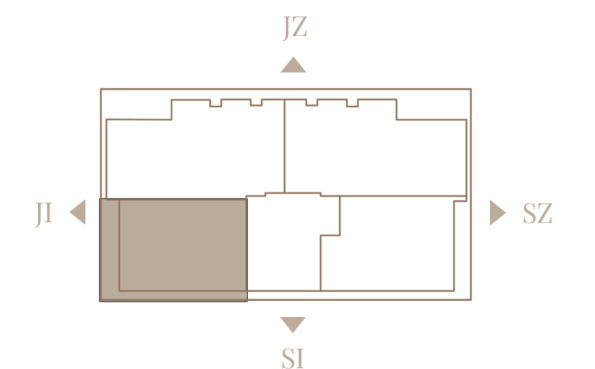

Stan 1101
XI sprat | 98.71 m²

1	Ulazni hodnik	3.89	m ²
2	Toalet	2.03	m ²
3	Degažman sa vešerajem	4.73	m ²
4	Kupatilo	3.81	m ²
5	Soba	13.00	m ²
6	Soba	12.87	m ²
7	Kuhinja sa trpezarijom	12.99	m ²
8	Dnevni boravak	25.56	m ²
9	Terasa	19.84	m ²
		98.71	m²