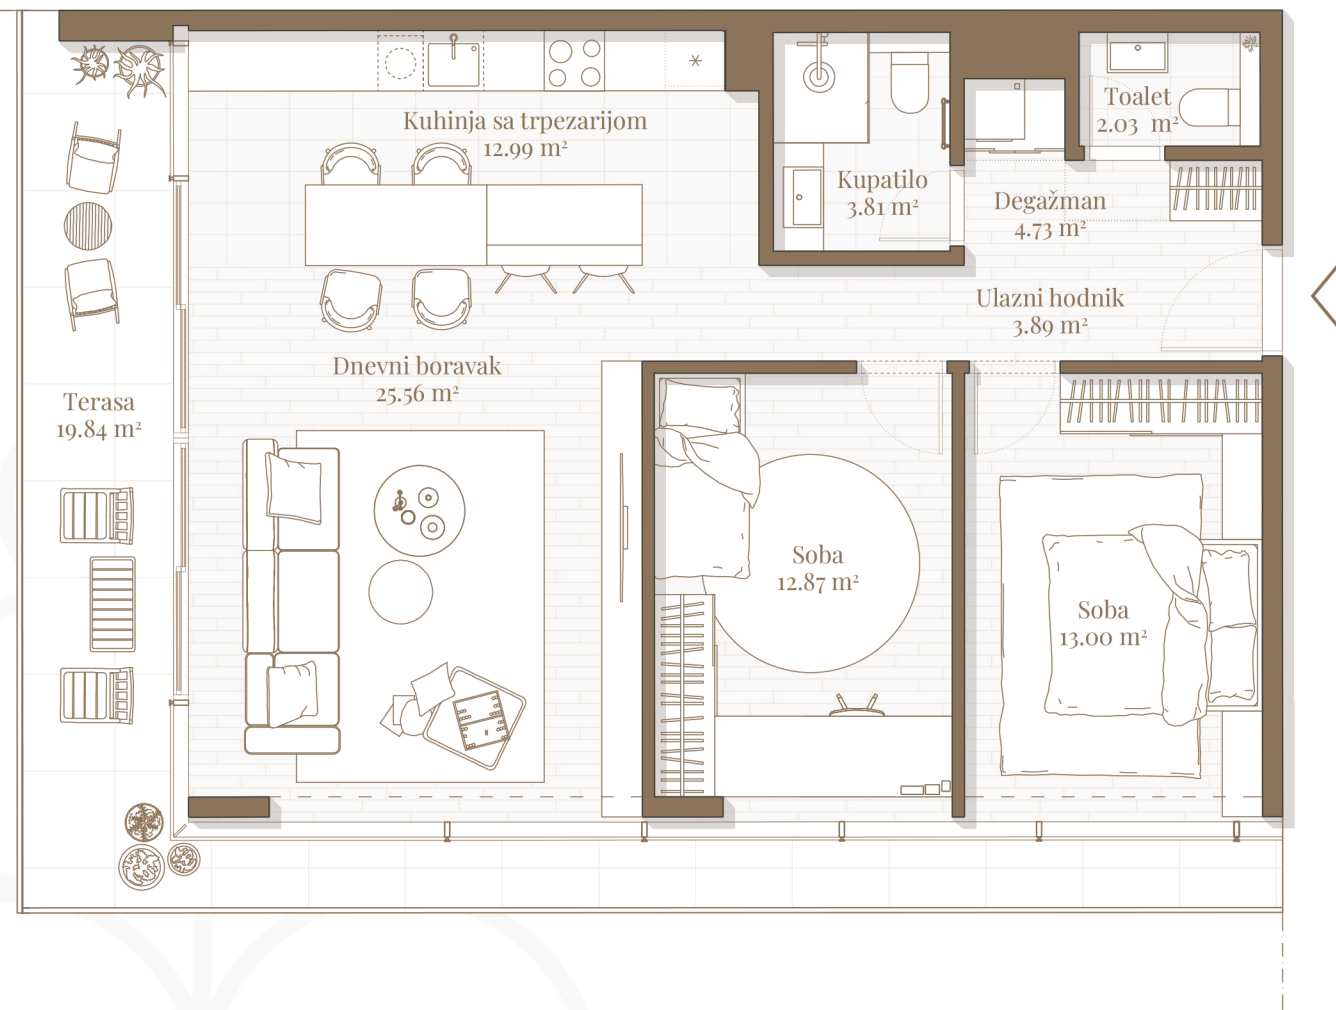

Stan 1101
XI sprat | 98.71 m²

1	Ulazni hodnik	3.89	m ²
2	Toalet	2.03	m ²
3	Degažman sa vešerajem	4.73	m ²
4	Kupatilo	3.81	m ²
5	Soba	13.00	m ²
6	Soba	12.87	m ²
7	Kuhinja sa trpezarijom	12.99	m ²
8	Dnevni boravak	25.56	m ²
9	Terasa	19.84	m ²
		98.71	m²